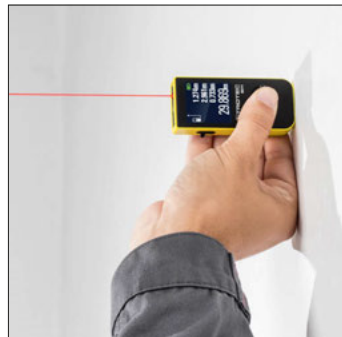

# BD11 Distanciómetro

Manejable y compacto – gran rendimiento

El práctico mini distanciómetro láser BD11 ofrece, pese a su reducido tamaño, todo lo necesario en un distanciómetro. Esto incluye la medición láser precisa de distancias, superficies y volúmenes, un equipamiento increíblemente variado con funciones de gran utilidad así como un manejo sencillo e intuitivo. Al mismo tiempo, este medidor es tan compacto que cabe incluso en los pequeños bolsillos del pantalón o la camisa. Por fin un distanciómetro con el que los aficionados al bricolaje y los trabajos manuales no sólo ahorrarán trabajo, sino también dinero.

Con este medidor láser de inmejorable relación calidad-precio se pueden determinar, con exactitud y a su vez en un abrir y cerrar de ojos, distancias de hasta 30 metros, superficies y volúmenes. Además, el BD11 destaca por su función Pitágoras simple y doble: ambas son funciones imprescindibles que permiten, además de la comprobación de ángulo recto, el cálculo indirecto de distancia o altura. Además, este medidor láser manual dispone de otras útiles funciones como el modo de medición continua, la suma o resta a los valores de medición o el almacenamiento automático de las últimas 10 mediciones.

## Ventajas en la práctica

- Alcance de 0,05 m a 30 m
- Cálculo indirecto de la distancia y la altura o la altura parcial (funciones de Pitágoras de 3 puntos)
- Medición precisa y en segundos de distancias, áreas y volúmenes
- Pantalla de varias líneas con iluminación de fondo
- Modo de medición continua con función mín/máx.
- Suma y resta de los valores de medición
- Almacenamiento automático de los últimos 10 valores de medición
- Acabado robusto – protegido contra el polvo y las salpicaduras de agua (IP54)
- Medición desde los cantos frontal y posterior
- Indicador del estado de carga de la batería
- Desconexión automática
- Bucle manual
- Carga rápida mediante el cable USB suministrado